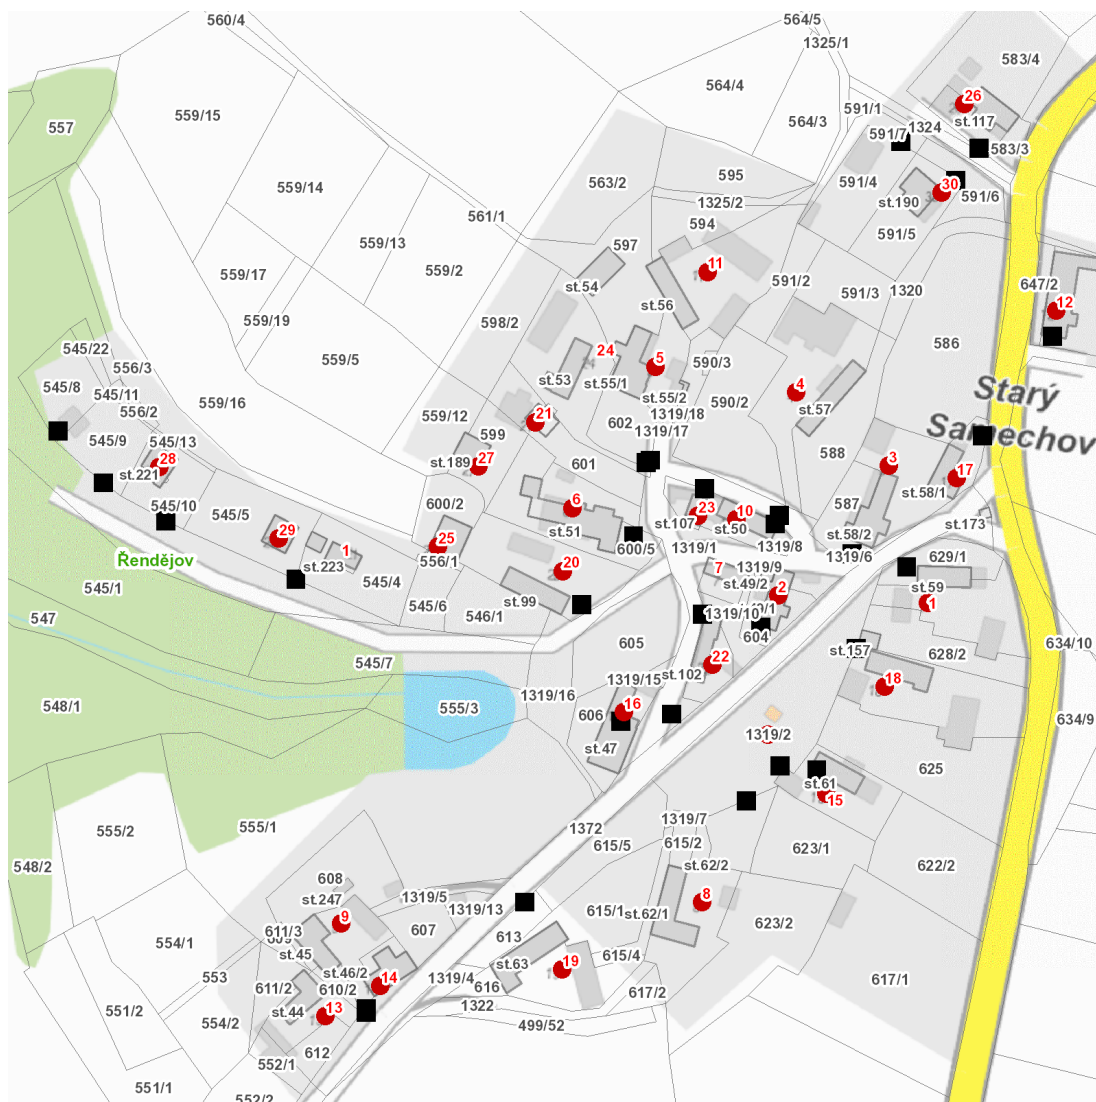

dne **7. 6. 2023** od **7:30** do **10:30** hodin

Plánovaná odstávka zahrnuje tyto lokality:**Řendějov** (okres Kutná Hora)část obce **Starý Samechov**

č. p. 1-6, 8-23, 25-30

kat. území **Řendějov** (kód **745120**): parcelní č. 1319/2

dne **7. 6. 2023** od **7:30** do **10:30** hodin

Orientační mapový podklad odstávkou dotčených lokalit

VYSVĚTLIVKY

- – adresy dotčené odstávkou elektřiny
- – místa připojení k elektrické síti dotčená odstávkou

INFORMACE ZASLÁNA

IDDS: rdmaw25 (Obec Řendějov)